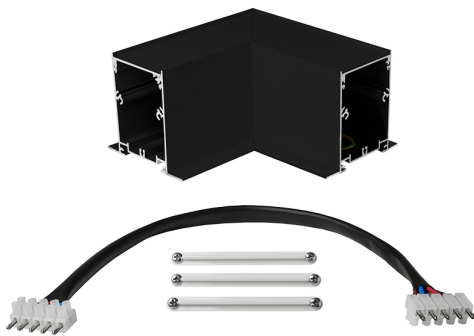

Accessoire
Ref. TXE0065PN

Ref TXE0065PN compatible serie apparatuur Trazzo Avant. Kleur:
Zwart

Dimensies (mm):