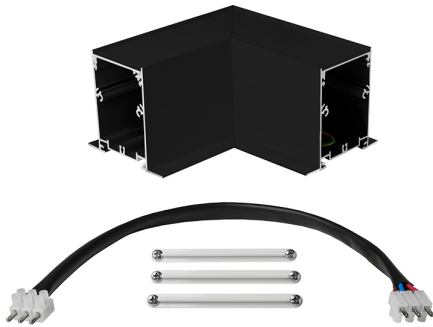

Accessoire
Ref. TXE006N

Ref TXE006N compatible serie apparatuur Trazzo Avant. Kleur: Zwart

Dimensies (mm):