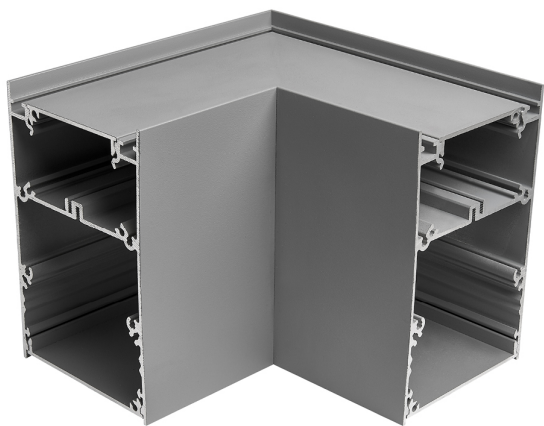

Accessoire
Ref. TZ70M006G

Ref TZ70M006G compatibele serie apparatuur Trazzo Mixto. Gemaakt in wand/pafond opbouw armatuur met ABS behuizing en opale polycarbonaat afdekking. Kleur: Grijs

Dimensies (mm):