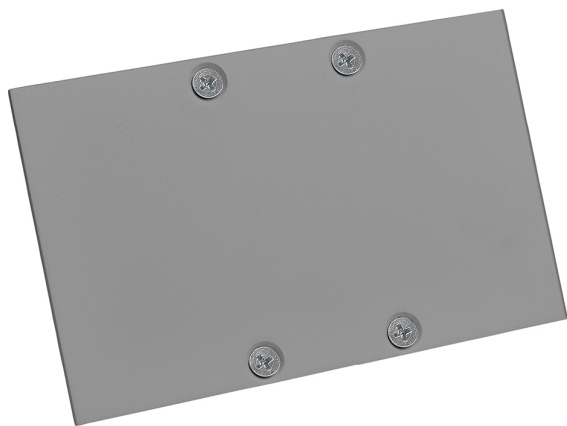

Accessoire
Ref. TZ70M016G

Ref TZ70M016G compatibele serie apparatuur Trazzo Mixto. Gemaakt in Gemaakt van aluminium en gelakt met hoogwaardige epoxy-polyesterharsen door elektrostatische applicatie en daaropvolgende polymerisatie. Bestand tegen UV-stralen en corrosie.. Kleur: Grijs

Dimensies (mm):