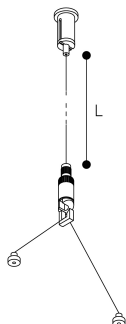

Accesorio

Ref. 1029SYS

Ref 1029SYS compatible equipos de la serie Sycom. Fabricado en Sistema de suspensión a techo mediante cable de acero. Fácil instalación y nivelación..

Dimensiones (mm):

L: 2000 mm