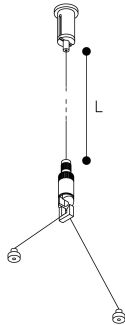

Accesorio

Ref. 1029SYS

Ref 1029SYS compatible equipos de la serie Sycom. Fabricado en Sistema de suspensión a techo mediante cable de acero. Fácil instalación y nivelación..

Dimensiones (mm):

L: 2000 mm