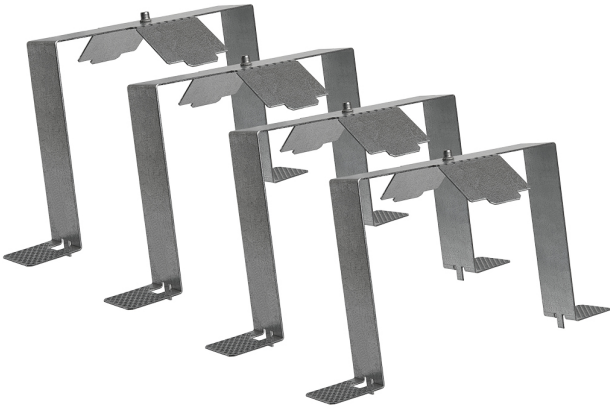

Accesorio  
Ref. CS0314

Ref CS0314 compatible equipos de la serie Cosmos.

Dimensiones (mm):