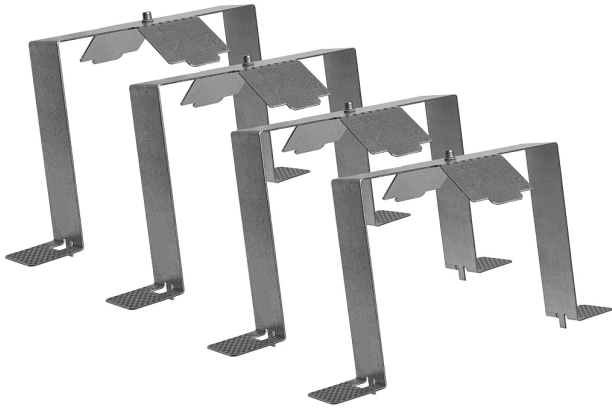

Accesorio
Ref. CS0314

Ref CS0314 compatible equipos de la serie Cosmos.

Dimensiones (mm):