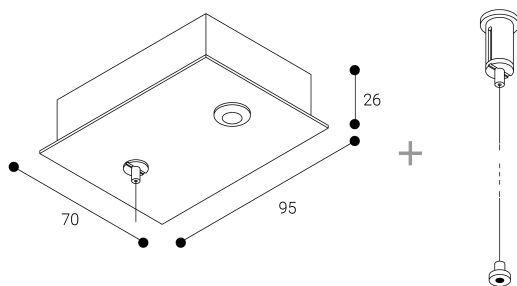

Accesorio

Ref. CS1029L2AB

Ref CS1029L2AB compatible equipos de la serie Cosmos. Fabricado en Sistema de suspensión a techo mediante cable de acero. Fácil instalación y nivelación.. Color: Blanco

Dimensiones (mm):

L: 2000 mm