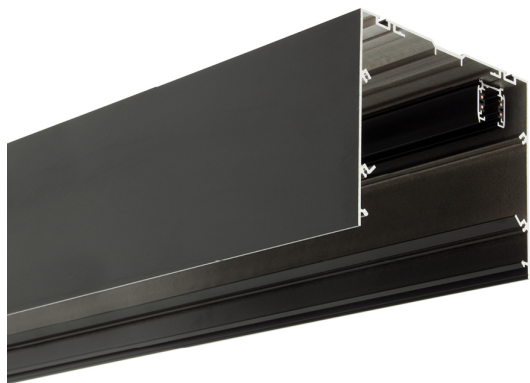

Accesorio  
Ref. CS3P1800N

Ref CS3P1800N compatible equipos de la serie Cosmos. Color: Negro

Dimensiones (mm):