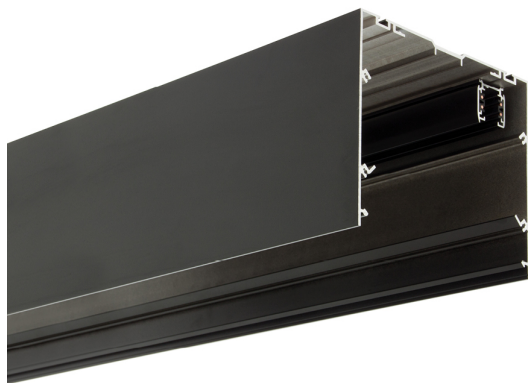

Accesorio
Ref. CS3P2100N

Ref CS3P2100N compatible equipos de la serie Cosmos. Color: Negro

Dimensiones (mm):

L: 2100 mm