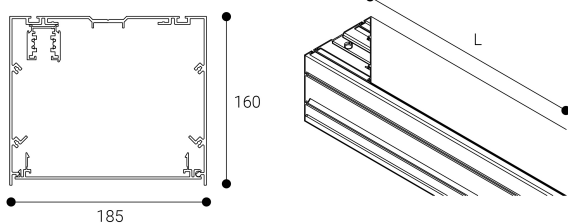

Accesorio
Ref. CS3P2100N

Ref CS3P2100N compatible equipos de la serie Cosmos. Color: Negro

Dimensiones (mm):

L: 2100 mm