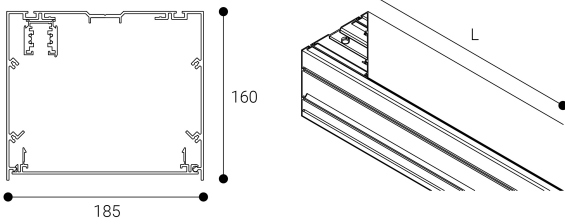

Accesorio
Ref. CS3P2400B

Ref CS3P2400B compatible equipos de la serie Cosmos. Color: Blanco

Dimensiones (mm):

L: 2400 mm