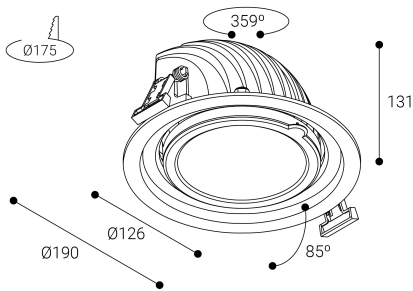

Dorfin

Dimensiones (mm):

Instalación: Mantener una distancia mínima de seguridad de 50 mm entre el equipo y el techo para garantizar su correcto funcionamiento.

Datos fotométricos:

* El fabricante se reserva el derecho a realizar modificaciones en el diseño o las especificaciones técnicas.
 * Garantía ampliable a cinco años según proyecto. Consultar condiciones.

Lúmenes nominales	1930 lm
Flujo de salida	1675 lm
Temperatura de color (K)	3000
CRI	80
Horas de vida útil L80B10 *	60.000h
Horas de vida útil L70B10 **	60.000h
Elipses de Macadam	3
Ángulo de apertura	39
Seguridad fotobiológica	1
Consumo (W)	13
Potencia (W)	11,8
Voltaje	220-240V 50/60Hz
Factor de potencia	0,9
Clase	II
UGR	19
IP	20
IK	07
Peso (Kg)	1,2
Temperatura de funcionamiento (°C)	-20 a 40
Eficiencia energética	B