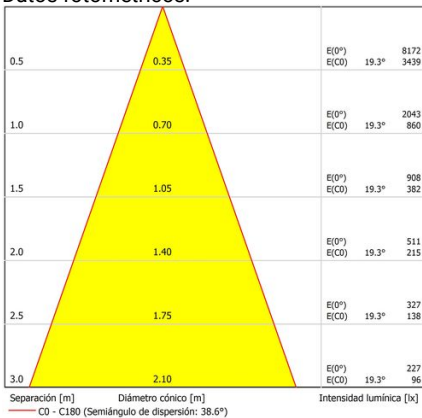

Dorfin

Dimensiones (mm):

Instalación: Mantener una distancia mínima de seguridad de 50 mm entre el equipo y el techo para garantizar su correcto funcionamiento.

Datos fotométricos:

* El fabricante se reserva el derecho a realizar modificaciones en el diseño o las especificaciones técnicas.
 * Garantía ampliable a cinco años según proyecto. Consultar condiciones.

Lúmenes nominales	1930 lm
Flujo de salida	1675 lm
Temperatura de color (K)	3000
CRI	80
Horas de vida útil L80B10 *	60.000h
Horas de vida útil L70B10 **	60.000h
Elipses de Macadam	3
Ángulo de apertura	39
Seguridad fotobiológica	1
Consumo (W)	13
Potencia (W)	11,8
Voltaje	220-240V 50/60Hz
Factor de potencia	0,9
Clase	II
UGR	19
IP	20
IK	07
Peso (Kg)	1,2
Temperatura de funcionamiento (°C)	-20 a 40
Eficiencia energética	B