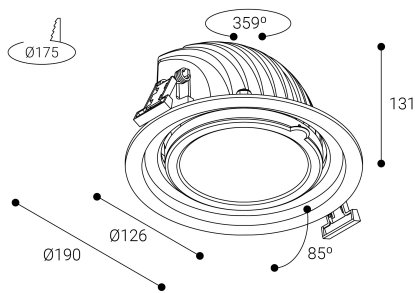

Dorfin

Dimensiones (mm):

Instalación: Mantener una distancia mínima de seguridad de 50 mm entre el equipo y el techo para garantizar su correcto funcionamiento.

Datos fotométricos:

* El fabricante se reserva el derecho a realizar modificaciones en el diseño o las especificaciones técnicas.
 * Garantía ampliable a cinco años según proyecto. Consultar condiciones.

Lúmenes nominales	2650 lm
Flujo de salida	2281 lm
Temperatura de color (K)	3000
CRI	80
Horas de vida útil L80B10 *	60.000h
Horas de vida útil L70B10 **	60.000h
Elipses de Macadam	3
Ángulo de apertura	55
Seguridad fotobiológica	1
Consumo (W)	19,1
Potencia (W)	17,4
Voltaje	220-240V 50/60Hz
Factor de potencia	0,95
Clase	II
IP	20
IK	04
Peso (Kg)	1,2
Temperatura de funcionamiento (°C)	-20 a 40
Eficiencia energética	C