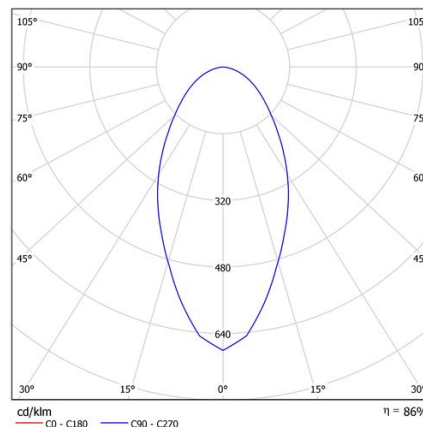

* L80B10 nos indica que a las 60.000 horas, el 90% de las luminarias tendrán un flujo luminoso igual o superior al 80% del valor inicial.
** L70B10 nos indica que a las 60.000 horas, el 90% de las luminarias tendrán un flujo luminoso igual o superior al 70% del valor inicial.