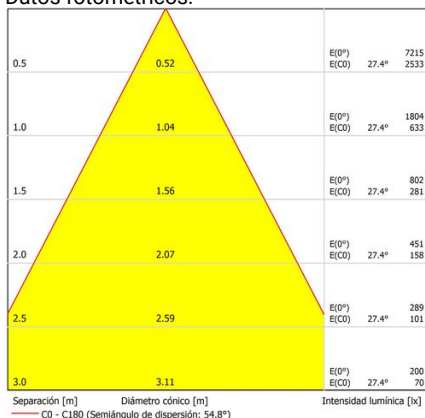

Dorfin

Dimensiones (mm):

Instalación: Mantener una distancia mínima de seguridad de 50 mm entre el equipo y el techo para garantizar su correcto funcionamiento.

Datos fotométricos:

* El fabricante se reserva el derecho a realizar modificaciones en el diseño o las especificaciones técnicas.
 * Garantía ampliable a cinco años según proyecto. Consultar condiciones.

Lúmenes nominales	2650 lm
Flujo de salida	2281 lm
Temperatura de color (K)	3000
CRI	80
Horas de vida útil L80B10 *	60.000h
Horas de vida útil L70B10 **	60.000h
Elipses de Macadam	3
Ángulo de apertura	55
Seguridad fotobiológica	1
Consumo (W)	19,1
Potencia (W)	17,4
Voltaje	220-240V 50/60Hz
Factor de potencia	0,95
Clase	II
IP	20
IK	04
Peso (Kg)	1,2
Temperatura de funcionamiento (°C)	-20 a 40
Eficiencia energética	C