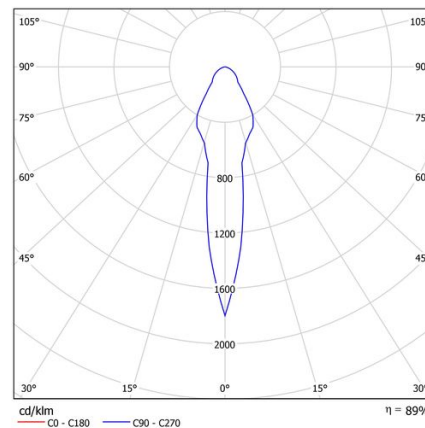

Datos fotométricos:

* El fabricante se reserva el derecho a realizar modificaciones en el diseño o las especificaciones técnicas.
* Garantía ampliable a cinco años según proyecto. Consultar condiciones.

* L80B10 nos indica que a las 60.000 horas, el 90% de las luminarias tendrán un flujo lumínico igual o superior al 80% del valor inicial.
** L70B10 nos indica que a las 60.000 horas, el 90% de las luminarias tendrán un flujo lumínico igual o superior al 70% del valor inicial.