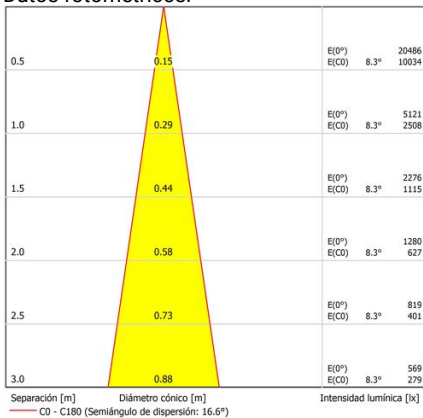

Datos fotométricos:

* El fabricante se reserva el derecho a realizar modificaciones en el diseño o las especificaciones técnicas.
* Garantía ampliable a cinco años según proyecto. Consultar condiciones.

* L80B10 nos indica que a las 60.000 horas, el 90% de las luminarias tendrán un flujo lumínico igual o superior al 80% del valor inicial.
** L70B10 nos indica que a las 60.000 horas, el 90% de las luminarias tendrán un flujo lumínico igual o superior al 70% del valor inicial.