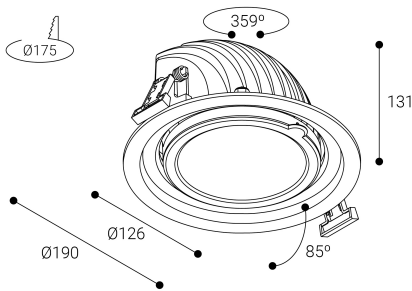

Dimensiones (mm):

Instalación: Mantener una distancia mínima de seguridad de 50 mm entre el equipo y el techo para garantizar su correcto funcionamiento.

Lúmenes nominales	2850 lm
Flujo de salida	2559 lm
Temperatura de color (K)	4000
CRI	80
Horas de vida útil L80B10 *	60.000h
Horas de vida útil L70B10 **	60.000h
Elipses de Macadam	3
Ángulo de apertura	17
Seguridad fotobiológica	1
Consumo (W)	19,1
Potencia (W)	17,4
Voltaje	220-240V 50/60Hz
Factor de potencia	0,95
Clase	II
UGR	19
IP	20
IK	07
Peso (Kg)	1,2
Temperatura de funcionamiento (°C)	-20 a 40
Eficiencia energética	B