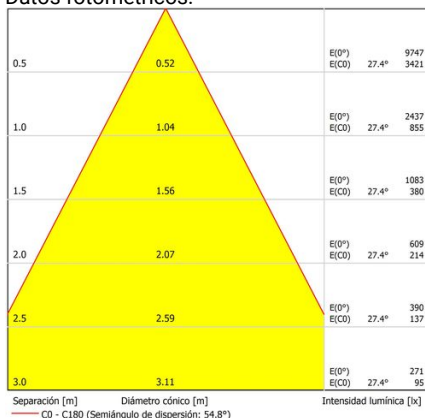

# Dorfin

Producto sostenible certificado

Dimensiones (mm):

Instalación: Mantener una distancia mínima de seguridad de 50 mm entre el equipo y el techo para garantizar su correcto funcionamiento.

Datos fotométricos:

Lúmenes nominales	3580 lm
Flujo de salida	3082 lm
Temperatura de color (K)	3000
CRI	80
Horas de vida útil L80B10 *	60.000h
Horas de vida útil L70B10 **	60.000h
Elipses de Macadam	3
Ángulo de apertura	55
Seguridad fotobiológica	1
Consumo (W)	27,61
Potencia (W)	25,1
Voltaje	220-240V 50/60Hz
Factor de potencia	0,95
Clase	II
IP	20
IK	04
Peso (Kg)	1,2
Temperatura de funcionamiento (°C)	-20 a 40
Eficiencia energética	C