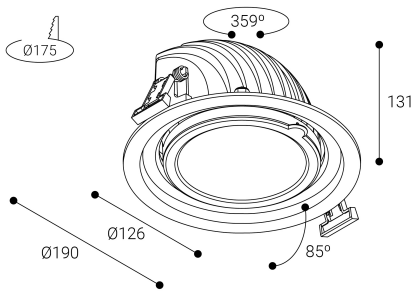

# Dorfin

Producto sostenible certificado

Dimensiones (mm):

Instalación: Mantener una distancia mínima de seguridad de 50 mm entre el equipo y el techo para garantizar su correcto funcionamiento.

Datos fotométricos: