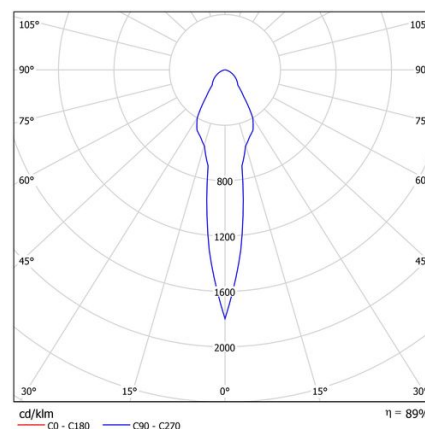

* L80B10 nos indica que a las 60.000 horas, el 90% de las luminarias tendrán un flujo lumínico igual o superior al 80% del valor inicial.

** L70B10 nos indica que a las 60.000 horas, el 90% de las luminarias tendrán un flujo lumínico igual o superior al 70% del valor inicial.