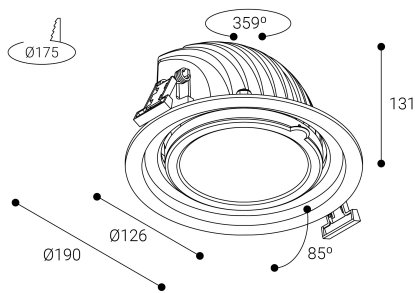

Dorfin

Dimensiones (mm):

Instalación: Mantener una distancia mínima de seguridad de 50 mm entre el equipo y el techo para garantizar su correcto funcionamiento.

Datos fotométricos:

* El fabricante se reserva el derecho a realizar modificaciones en el diseño o las especificaciones técnicas.