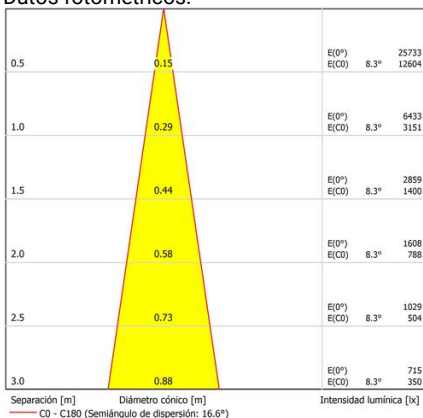

Dorfin

Dimensiones (mm):

Instalación: Mantener una distancia mínima de seguridad de 50 mm entre el equipo y el techo para garantizar su correcto funcionamiento.

Datos fotométricos:

* El fabricante se reserva el derecho a realizar modificaciones en el diseño o las especificaciones técnicas.

Lúmenes nominales	3580 lm
Flujo de salida	3214 lm
Temperatura de color (K)	3000
CRI	80
Horas de vida útil L80B10 *	60.000h
Horas de vida útil L70B10 **	60.000h
Elipses de Macadam	3
Ángulo de apertura	17
Seguridad fotobiológica	1
Consumo (W)	27,61
Potencia (W)	25,1
Voltaje	220-240V 50/60Hz
Factor de potencia	0,9
Clase	II
UGR	19
IP	20
IK	07
Peso (Kg)	1,2
Temperatura de funcionamiento (°C)	-20 a 40
Eficiencia energética	C

* UGR variable según proyecto

** Seguridad fotobiológica 0/1: Exento de riesgo

* L80B10 nos indica que a las 60.000 horas, el 90% de las luminarias tendrán un flujo lumínico igual o superior al 80% del valor inicial.

** L70B10 nos indica que a las 60.000 horas, el 90% de las luminarias tendrán un flujo lumínico igual o superior al 70% del valor inicial.