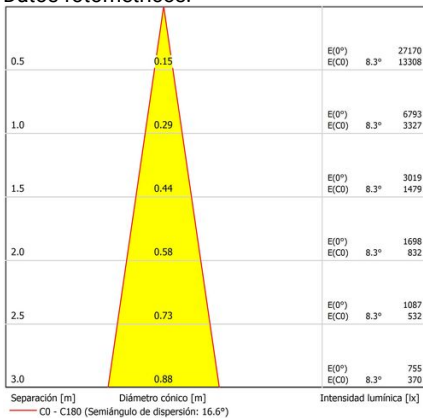

Datos fotométricos:

* El fabricante se reserva el derecho a realizar modificaciones en el diseño o las especificaciones técnicas.
* Garantía ampliable a cinco años según proyecto. Consultar condiciones.

* L80B10 nos indica que a las 60.000 horas, el 90% de las luminarias tendrán un flujo lumínico igual o superior al 80% del valor inicial.
** L70B10 nos indica que a las 60.000 horas, el 90% de las luminarias tendrán un flujo lumínico igual o superior al 70% del valor inicial.