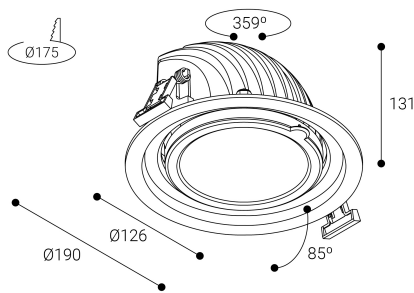

Dimensiones (mm):

Lúmenes nominales	3780 lm
Flujo de salida	3394 lm
Temperatura de color (K)	4000
CRI	80
Horas de vida útil L80B10 *	60.000h
Horas de vida útil L70B10 **	60.000h
Elipses de Macadam	3
Ángulo de apertura	17
Seguridad fotobiológica	1
Consumo (W)	27,61
Potencia (W)	25,1
Voltaje	220-240V 50/60Hz
Factor de potencia	0,9
Clase	II
UGR	19
IP	20
IK	07
Peso (Kg)	1,2
Temperatura de funcionamiento (°C)	-20 a 40
Eficiencia energética	C

Instalación: Mantener una distancia mínima de seguridad de 50 mm entre el equipo y el techo para garantizar su correcto funcionamiento.

* UGR variable según proyecto
* Seguridad fotobiológica 0/1: Exento de riesgo