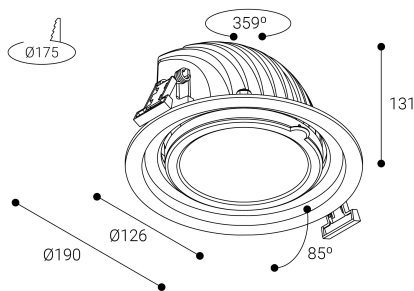

Dimensiones (mm):

Instalación: Mantener una distancia mínima de seguridad de 50 mm entre el equipo y el techo para garantizar su correcto funcionamiento.

Lúmenes nominales	2365 lm
Flujo de salida	2123 lm
Temperatura de color (K)	2700
CRI	95
Horas de vida útil L80B10 *	60.000h
Horas de vida útil L70B10 **	60.000h
Elipses de Macadam	3
Ángulo de apertura	17
Seguridad fotobiológica	1
Consumo (W)	26,9
Potencia (W)	24,5
Voltaje	220-240V 50/60Hz
Factor de potencia	0,95
Clase	II
UGR	19
IP	20
IK	07
Peso (Kg)	1,2
Temperatura de funcionamiento (°C)	-20 a 40
Eficiencia energética	E

Separación [m] Diámetro cónico [m] Intensidad luminica [lx]
— C0 - C180 (Semiángulo de dispersión: 16.6°)

* El fabricante se reserva el derecho a realizar modificaciones en el diseño o las especificaciones técnicas.
* Garantía ampliable a cinco años según proyecto. Consultar condiciones.