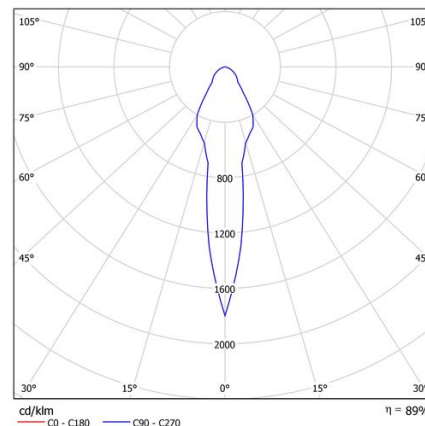

Dimensiones (mm):

Instalación: Mantener una distancia mínima de seguridad de 50 mm entre el equipo y el techo para garantizar su correcto funcionamiento.

Lúmenes nominales	2365 lm
Flujo de salida	2123 lm
Temperatura de color (K)	2700
CRI	95
Horas de vida útil L80B10 *	60.000h
Horas de vida útil L70B10 **	60.000h
Elipses de Macadam	3
Ángulo de apertura	17
Seguridad fotobiológica	1
Consumo (W)	26,9
Potencia (W)	24,5
Voltaje	220-240V 50/60Hz
Factor de potencia	0,95
Clase	II
UGR	19
IP	20
IK	07
Peso (Kg)	1,2
Temperatura de funcionamiento (°C)	-20 a 40
Eficiencia energética	E

* UGR variable según proyecto
* Seguridad fotobiológica 0/1: Exento de riesgo

Datos fotométricos:

0.5	0.15	E(0°)	12830
		E(CD)	6284
1.0	0.29	E(0°)	3208
		E(CD)	1571
1.5	0.44	E(0°)	1426
		E(CD)	698
2.0	0.58	E(0°)	802
		E(CD)	393
2.5	0.73	E(0°)	513
		E(CD)	251
3.0	0.88	E(0°)	356
		E(CD)	175

Separación [m] Diámetro cónico [m] Intensidad luminica [lx]
— C0 - C180 (Semiángulo de dispersión: 16.6°)

* El fabricante se reserva el derecho a realizar modificaciones en el diseño o las especificaciones técnicas.
* Garantía ampliable a cinco años según proyecto. Consultar condiciones.