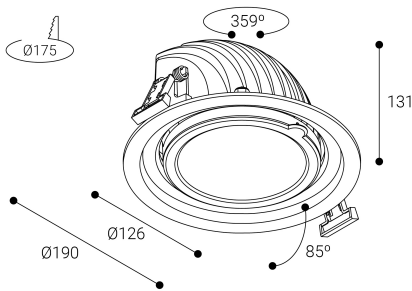

Dorfin

Dimensiones (mm):

Instalación: Mantener una distancia mínima de seguridad de 50 mm entre el equipo y el techo para garantizar su correcto funcionamiento.

Datos fotométricos:

* El fabricante se reserva el derecho a realizar modificaciones en el diseño o las especificaciones técnicas.
 * Garantía ampliable a cinco años según proyecto. Consultar condiciones.

Lúmenes nominales	3250 lm
Flujo de salida	2821 lm
Temperatura de color (K)	5000
CRI	90
Horas de vida útil L80B10 *	60.000h
Horas de vida útil L70B10 **	60.000h
Elipses de Macadam	3
Ángulo de apertura	39
Seguridad fotobiológica	1
Consumo (W)	28,05
Potencia (W)	25,5
Voltaje	220-240V 50/60Hz
Factor de potencia	0,95
Clase	II
UGR	19
IP	20
IK	07
Peso (Kg)	1,2
Temperatura de funcionamiento (°C)	-20 a 40
Eficiencia energética	D