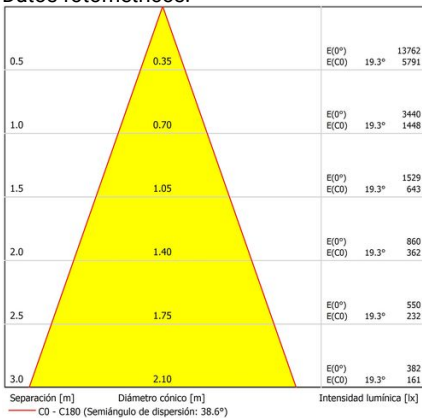

Dorfin

Dimensiones (mm):

Instalación: Mantener una distancia mínima de seguridad de 50 mm entre el equipo y el techo para garantizar su correcto funcionamiento.

Datos fotométricos:

* El fabricante se reserva el derecho a realizar modificaciones en el diseño o las especificaciones técnicas.
 * Garantía ampliable a cinco años según proyecto. Consultar condiciones.

Ficha técnica

Downlights Empotrables
 Ref. DFMN

Empotrable

LEDS FOOD

Downlights Empotrables: Dorfin .Disipador y marco fabricados en fundición de aluminio lacados con resinas poliester de alto rendimiento mediante aplicación electrostática y posterior polimerizado. Resistente a los rayos UV y a la corrosión. Reflector de plástico técnico de alta reflexión. Difusor: Cristal Transparente. Distribución luminosa: Directa. Acabado: Negro.

Lúmenes nominales	3250 lm
Flujo de salida	2821 lm
Temperatura de color (K)	5000
CRI	90
Horas de vida útil L80B10 *	60.000h
Horas de vida útil L70B10 **	60.000h
Elipses de Macadam	3
Ángulo de apertura	39
Seguridad fotobiológica	1
Consumo (W)	28,05
Potencia (W)	25,5
Voltaje	220-240V 50/60Hz
Factor de potencia	0,95
Clase	II
UGR	19
IP	20
IK	07
Peso (Kg)	1,2
Temperatura de funcionamiento (°C)	-20 a 40
Eficiencia energética	D