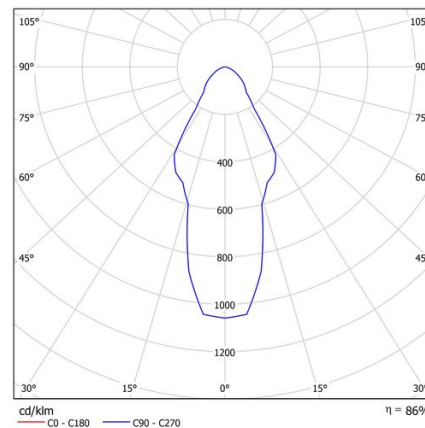

* L80B10 nos indica que a las 60.000 horas, el 90% de las luminarias tendrán un flujo lumínico igual o superior al 80% del valor inicial.
** L70B10 nos indica que a las 60.000 horas, el 90% de las luminarias tendrán un flujo lumínico igual o superior al 70% del valor inicial.