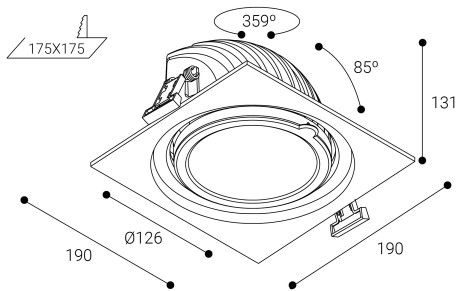

Dorfin Q

Dimensiones (mm):

Instalación: Mantener una distancia mínima de seguridad de 50 mm entre el equipo y el techo para garantizar su correcto funcionamiento.

Datos fotométricos:

* El fabricante se reserva el derecho a realizar modificaciones en el diseño o las especificaciones técnicas.
 * Garantía ampliable a cinco años según proyecto. Consultar condiciones.

Lúmenes nominales	3780 lm
Flujo de salida	3254 lm
Temperatura de color (K)	4000
CRI	80
Horas de vida útil L80B10 *	60.000h
Horas de vida útil L70B10 **	60.000h
Elipses de Macadam	3
Ángulo de apertura	55
Seguridad fotobiológica	1
Consumo (W)	27,61
Potencia (W)	25,1
Voltaje	220-240V 50/60Hz
Factor de potencia	0,95
Clase	II
IP	20
IK	04
Peso (Kg)	1,4
Temperatura de funcionamiento (°C)	-20 a 40
Eficiencia energética	C