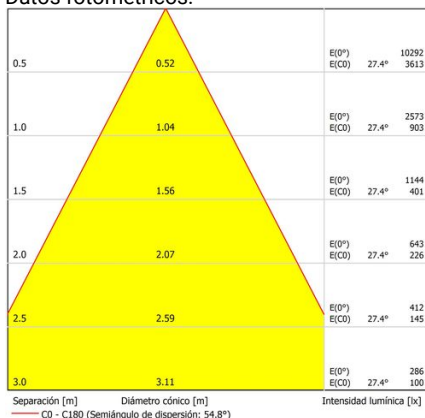

Dorfin Q

Dimensiones (mm):

Instalación: Mantener una distancia mínima de seguridad de 50 mm entre el equipo y el techo para garantizar su correcto funcionamiento.

Datos fotométricos:

* El fabricante se reserva el derecho a realizar modificaciones en el diseño o las especificaciones técnicas.
 * Garantía ampliable a cinco años según proyecto. Consultar condiciones.

Lúmenes nominales	3780 lm
Flujo de salida	3254 lm
Temperatura de color (K)	4000
CRI	80
Horas de vida útil L80B10 *	60.000h
Horas de vida útil L70B10 **	60.000h
Elipses de Macadam	3
Ángulo de apertura	55
Seguridad fotobiológica	1
Consumo (W)	27,61
Potencia (W)	25,1
Voltaje	220-240V 50/60Hz
Factor de potencia	0,95
Clase	II
IP	20
IK	04
Peso (Kg)	1,4
Temperatura de funcionamiento (°C)	-20 a 40
Eficiencia energética	C