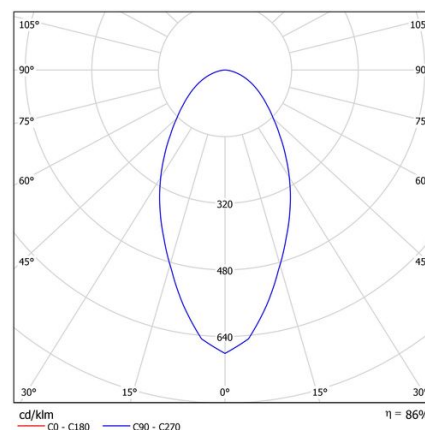

* L80B10 nos indica que a las 60.000 horas, el 90% de las luminarias tendrán un flujo luminoso igual o superior al 80% del valor inicial.
** L70B10 nos indica que a las 60.000 horas, el 90% de las luminarias tendrán un flujo luminoso igual o superior al 70% del valor inicial.