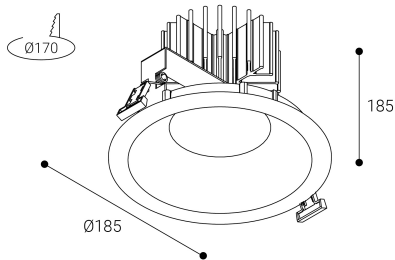

Elit HR

Ficha técnica

Downlights Empotrables
Ref. EDI63TN

Empotrable

Producto sostenible certificado

Dimensiones (mm):

Instalación: Mantener una distancia mínima de seguridad de 50 mm entre el equipo y el techo para garantizar su correcto funcionamiento.

Datos fotométricos:

* L80B10 nos indica que a las 60.000 horas, el 90% de las luminarias tendrán un flujo lumínico igual o superior al 80% del valor inicial.
** L70B10 nos indica que a las 60.000 horas, el 90% de las luminarias tendrán un flujo lumínico igual o superior al 70% del valor inicial.

Lúmenes nominales	5800 lm
Flujo de salida	4506 lm
Temperatura de color (K)	3000
CRI	80
Horas de vida útil L80B10 *	60.000h
Horas de vida útil L70B10 **	60.000h
Elipses de Macadam	3
Ángulo de apertura	82
Seguridad fotobiológica	1
Consumo (W)	38,7
Potencia (W)	35,2
Voltaje	220-240V 50/60Hz
Factor de potencia	0,95
Clase	II
UGR	19
IP	20-54
IK	07
Peso (Kg)	1,6
Temperatura de funcionamiento (°C)	-20 a 40
Eficiencia energética	B