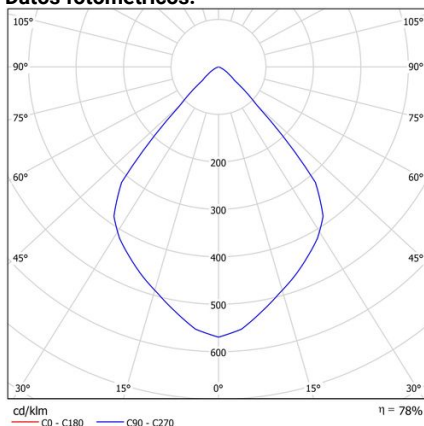

Elit HR

Ficha técnica

Downlights Empotrables
Ref. EDI63TN

Empotrable

Producto sostenible certificado

Dimensiones (mm):

Instalación: Mantener una distancia mínima de seguridad de 50 mm entre el equipo y el techo para garantizar su correcto funcionamiento.

Datos fotométricos:

* L80B10 nos indica que a las 60.000 horas, el 90% de las luminarias tendrán un flujo lumínico igual o superior al 80% del valor inicial.
** L70B10 nos indica que a las 60.000 horas, el 90% de las luminarias tendrán un flujo lumínico igual o superior al 70% del valor inicial.

Lúmenes nominales	5800 lm
Flujo de salida	4506 lm
Temperatura de color (K)	3000
CRI	80
Horas de vida útil L80B10 *	60.000h
Horas de vida útil L70B10 **	60.000h
Elipses de Macadam	3
Ángulo de apertura	82
Seguridad fotobiológica	1
Consumo (W)	38,7
Potencia (W)	35,2
Voltaje	220-240V 50/60Hz
Factor de potencia	0,95
Clase	II
UGR	19
IP	20-54
IK	07
Peso (Kg)	1,6
Temperatura de funcionamiento (°C)	-20 a 40
Eficiencia energética	B