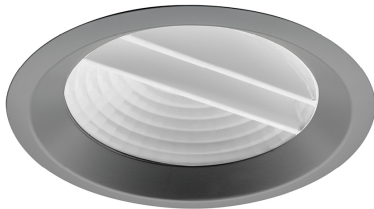

Elit Max

Dimensiones (mm):

Instalación: Mantener una distancia mínima de seguridad de 50 mm entre el equipo y el techo para garantizar su correcto funcionamiento.

Datos fotométricos:

* El fabricante se reserva el derecho a realizar modificaciones en el diseño o las especificaciones técnicas.
* Garantía ampliable a cinco años según proyecto. Consultar condiciones.

Ficha técnica

Downlights Empotrables
Ref. EE44WG

Empotrable

Downlights Empotrables: Elit Max .Disipador y marco fabricados en fundición de aluminio lacados con resinas poliéster de alto rendimiento mediante aplicacion electrostática y posterior polimerizado. Resistente a los rayos UV y a la corrosión. Reflector de plástico técnico de muy alta reflexión Difusor: Asimétrico. Distribución luminosa: Directa. Acabado: Gris.

Lúmenes nominales	3780 lm
Flujo de salida	2982 lm
Temperatura de color (K)	4000
CRI	80
Horas de vida útil L80B10 *	60.000h
Horas de vida útil L70B10 **	60.000h
Elipses de Macadam	3
Ángulo de apertura	100
Seguridad fotobiológica	1
Consumo (W)	27,61
Potencia (W)	25,1
Voltaje	220-240V 50/60Hz
Factor de potencia	0,95
Clase	II
UGR	19
IP	20
IK	-
Peso (Kg)	0,9
Temperatura de funcionamiento (°C)	-20 a 40
Eficiencia energética	C

* UGR variable según proyecto
* Seguridad fotobiológica 0/1: Exento de riesgo

* L80B10 nos indica que a las 60.000 horas, el 90% de las luminarias tendrán un flujo lumínico igual o superior al 80% del valor inicial.
** L70B10 nos indica que a las 60.000 horas, el 90% de las luminarias tendrán un flujo lumínico igual o superior al 70% del valor inicial.