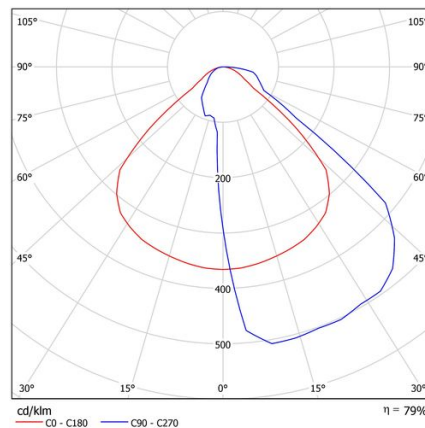

* L80B10 nos indica que a las 60.000 horas, el 90% de las luminarias tendrán un flujo lumínico igual o superior al 80% del valor inicial.
** L70B10 nos indica que a las 60.000 horas, el 90% de las luminarias tendrán un flujo lumínico igual o superior al 70% del valor inicial.