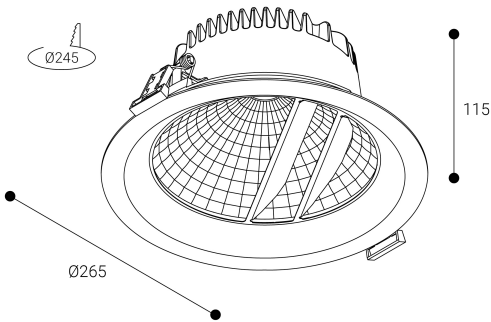

Elit Max

Dimensiones (mm):

Instalación: Mantener una distancia mínima de seguridad de 50 mm entre el equipo y el techo para garantizar su correcto funcionamiento.

Datos fotométricos:

* El fabricante se reserva el derecho a realizar modificaciones en el diseño o las especificaciones técnicas.
* Garantía ampliable a cinco años según proyecto. Consultar condiciones.

Ficha técnica

Downlights Empotrables
Ref. EE44WG

Empotrable

Downlights Empotrables: Elit Max .Disipador y marco fabricados en fundición de aluminio lacados con resinas poliéster de alto rendimiento mediante aplicacion electrostática y posterior polimerizado. Resistente a los rayos UV y a la corrosión. Reflector de plástico técnico de muy alta reflexión Difusor: Asimétrico. Distribución luminosa: Directa. Acabado: Gris.

Lúmenes nominales	3780 lm
Flujo de salida	2982 lm
Temperatura de color (K)	4000
CRI	80
Horas de vida útil L80B10 *	60.000h
Horas de vida útil L70B10 **	60.000h
Elipses de Macadam	3
Ángulo de apertura	100
Seguridad fotobiológica	1
Consumo (W)	27,61
Potencia (W)	25,1
Voltaje	220-240V 50/60Hz
Factor de potencia	0,95
Clase	II
UGR	19
IP	20
IK	-
Peso (Kg)	0,9
Temperatura de funcionamiento (°C)	-20 a 40
Eficiencia energética	C