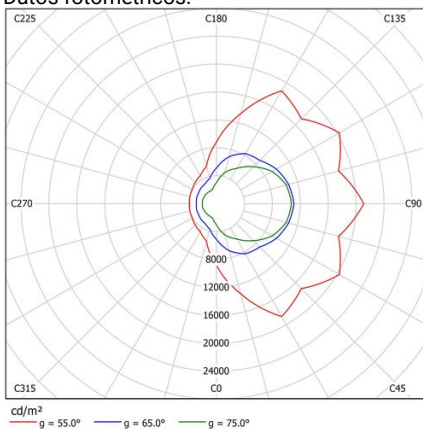

Elit Max

Dimensiones (mm):

Instalación: Mantener una distancia mínima de seguridad de 50 mm entre el equipo y el techo para garantizar su correcto funcionamiento.

Datos fotométricos:

* El fabricante se reserva el derecho a realizar modificaciones en el diseño o las especificaciones técnicas.
* Garantía ampliable a cinco años según proyecto. Consultar condiciones.

Lúmenes nominales	3780 lm
Flujo de salida	2982 lm
Temperatura de color (K)	4000
CRI	80
Horas de vida útil L80B10 *	60.000h
Horas de vida útil L70B10 **	60.000h
Elipses de Macadam	3
Ángulo de apertura	100
Seguridad fotobiológica	1
Consumo (W)	27,61
Potencia (W)	25,1
Voltaje	220-240V 50/60Hz
Factor de potencia	0,95
Clase	II
UGR	19
IP	20
IK	-
Peso (Kg)	0,9
Temperatura de funcionamiento (°C)	-20 a 40
Eficiencia energética	C