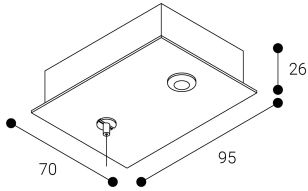

Accesorio
Ref. ETC10294MB

Ref ETC10294MB compatible equipos de la serie Eyre. Color: Blanco

Dimensiones (mm):

L: 4000 mm