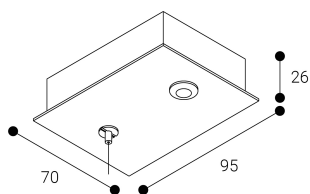

Accesorio

Ref. ETC10294MG

Ref ETC10294MG compatible equipos de la serie . Color: Gris

Dimensiones (mm):

L: 4000 mm