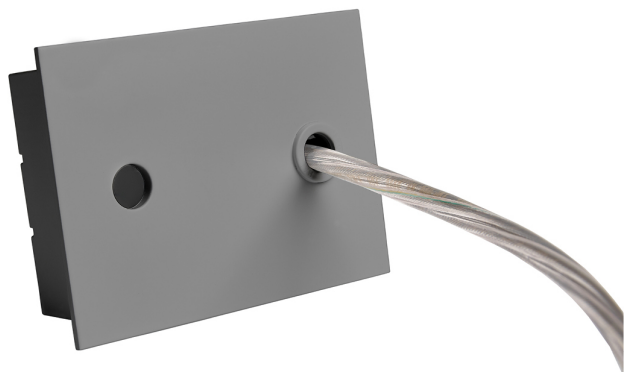

Accesorio

Ref. ETC10294MG

Ref ETC10294MG compatible equipos de la serie . Color: Gris

Dimensiones (mm):

L: 4000 mm