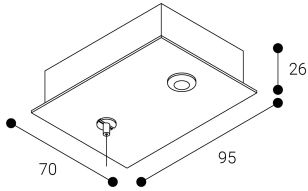

Accesorio
Ref. ETC10294MN

Ref ETC10294MN compatible equipos de la serie Eyre. Color: Blanco

Dimensiones (mm):

L: 4000 mm