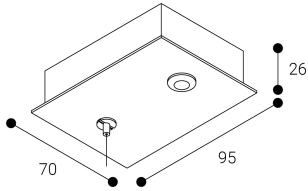

Accesorio

Ref. ETC10295P4MG

Ref ETC10295P4MG compatible equipos de la serie . Color: Gris

Dimensiones (mm):

L: 4000 mm