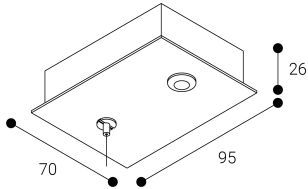

Accesorio  
Ref. ETC10295PB

Ref ETC10295PB compatible equipos de la serie Eyre. Color: Blanco

Dimensiones (mm):

L: 2000 mm