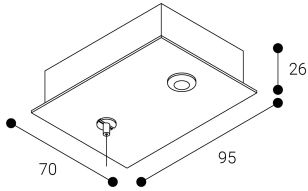

Accesorio
Ref. ETC10295PN

Ref ETC10295PN compatible equipos de la serie Eyre. Color: Negro

Dimensiones (mm):

L: 2000 mm