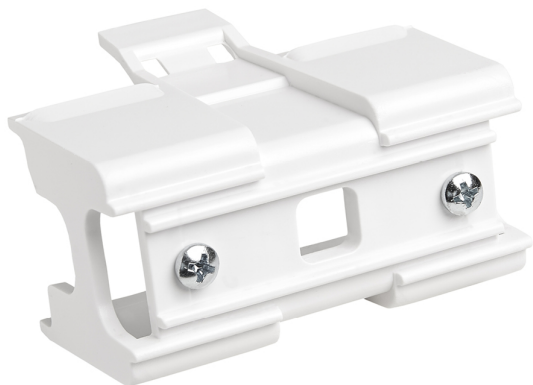

Accesorio
Ref. LI0145P

Ref LI0145P compatible equipos de la serie Linnea.

Dimensiones (mm):