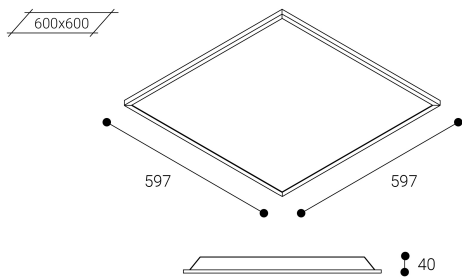

# Luzerna Avant

Advertencia: Las Luzerna LX5\*\*\* Ocupan dos direcciones DALI.

Dimensiones (mm):

Instalación: Mantener una distancia mínima de seguridad de 50 mm entre el equipo y el techo para garantizar su correcto funcionamiento.

Datos fotométricos:

Separación [m]	Diámetro cónico [m]	Intensidad luminica [lx]
0.5	1.02	E(0°) 6526
	1.06	E(C90) 45.7° 1114
		E(CD) 46.6° 1061
1.0	2.05	E(0°) 1631
	2.11	E(C90) 45.7° 278
		E(CD) 46.6° 265
1.5	3.07	E(0°) 725
	3.17	E(C90) 45.7° 124
		E(CD) 46.6° 118
2.0	4.10	E(0°) 408
	4.23	E(C90) 45.7° 70
		E(CD) 46.6° 66
2.5	5.12	E(0°) 261
	5.29	E(C90) 45.7° 45
		E(CD) 46.6° 42
3.0	6.15	E(0°) 181
		E(C90) 45.7° 31
	6.34	E(CD) 46.6° 29

Separación [m]      Diámetro cónico [m]      Intensidad luminica [lx]  
 — C0 - C180 (Semiángulo de dispersión: 93.2°)  
 — C90 - C270 (Semiángulo de dispersión: 91.4°)

\* El fabricante se reserva el derecho a realizar modificaciones en el diseño o las especificaciones técnicas.  
 \* Garantía ampliable a cinco años según proyecto. Consultar condiciones.