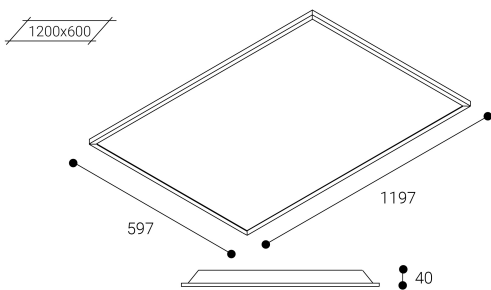

# Luzerna Avant

Advertencia: Las Luzerna LX5\*\*\* Ocupan dos direcciones DALI.

Dimensiones (mm):

Instalación: Mantener una distancia mínima de seguridad de 50 mm entre el equipo y el techo para garantizar su correcto funcionamiento.

Datos fotométricos:

Separación [m]	Diámetro cónico [m]	Intensidad luminica [lx]
0.5	1.02	E(0°) 11934
	1.06	E(C90) 45.7° 2037
		E(CD) 46.6° 1940
1.0	2.05	E(0°) 2984
	2.11	E(C90) 45.7° 509
		E(CD) 46.6° 485
1.5	3.07	E(0°) 1326
	3.17	E(C90) 45.7° 226
		E(CD) 46.6° 216
2.0	4.10	E(0°) 746
	4.23	E(C90) 45.7° 127
		E(CD) 46.6° 121
2.5	5.12	E(0°) 477
	5.29	E(C90) 45.7° 81
		E(CD) 46.6° 78
3.0	6.15	E(0°) 332
		E(C90) 45.7° 57
	6.34	E(CD) 46.6° 54

Separación [m]      Diámetro cónico [m]      Intensidad luminica [lx]  
 — C0 - C180 (Semiángulo de dispersión: 93.2°)  
 — C90 - C270 (Semiángulo de dispersión: 91.4°)

\* El fabricante se reserva el derecho a realizar modificaciones en el diseño o las especificaciones técnicas.  
 \* Garantía ampliable a cinco años según proyecto. Consultar condiciones.