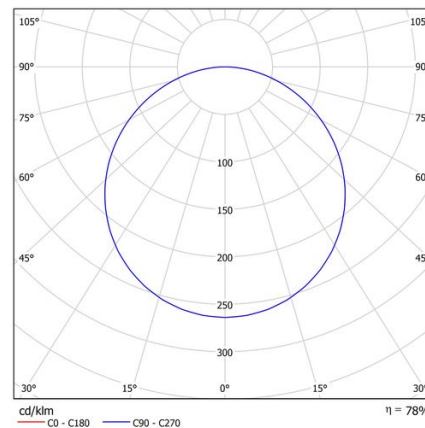

* El fabricante se reserva el derecho a realizar modificaciones en el diseño o las especificaciones técnicas.
* Garantía ampliable a cinco años según proyecto. Consultar condiciones.