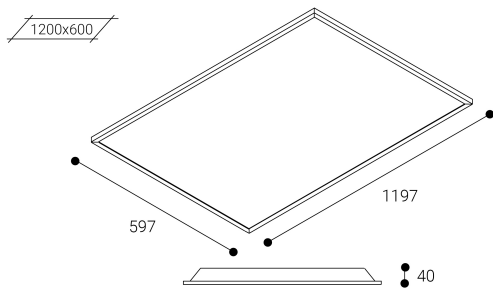

Advertencia: Las Luzerna LX5*** Ocupan dos direcciones DALI.

Dimensiones (mm):

Instalación: Mantener una distancia mínima de seguridad de 50 mm entre el equipo y el techo para garantizar su correcto funcionamiento.

Lúmenes nominales	10280 lm
Flujo de salida	7997 lm
Temperatura de color (K)	5000
CRI	80
Horas de vida útil L80	80.000h
Horas de vida útil L70	125.000
Elipses de Macadam	3
Ángulo de apertura	114
Seguridad fotobiológica	0
Consumo (W)	70,4
Potencia (W)	64
Voltaje	220-240V 50/60Hz
Factor de potencia	0,96
Clase	II
UGR	19
IP	20-54
IK	07
Peso (Kg)	4,4
Temperatura de funcionamiento (°C)	-20 a 40
Eficiencia energética	B

* UGR variable según proyecto
* Seguridad fotobiológica 0/1: Exento de riesgo

Datos fotométricos:

Separación [m]	Diámetro cónico [m]	E(0°)	E(CD)	Intensidad luminica [lx]
0.5	1.54	10853	877	
1.0	3.08	2713	219	
1.5	4.62	1206	97	
2.0	6.16	678	55	
2.5	7.70	434	35	
3.0	9.24	301	24	