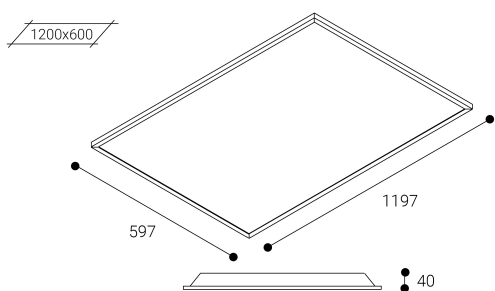

# Luzerna Avant

Advertencia: Las Luzerna LX5\*\*\* Ocupan dos direcciones DALI.

**Dimensiones (mm):**

Instalación: Mantener una distancia mínima de seguridad de 50 mm entre el equipo y el techo para garantizar su correcto funcionamiento.

**Datos fotométricos:**

Separación [m]	Diámetro cónico [m]	Intensidad luminica [lx]	E(0°)	E(CD)
0.5	1.54	9977	57.0°	806
1.0	3.08	2494	57.0°	202
1.5	4.62	1109	57.0°	90
2.0	6.16	624	57.0°	50
2.5	7.70	399	57.0°	32
3.0	9.24	277	57.0°	22

— C0 - C180 (Semiángulo de dispersión: 114.0°)

\* El fabricante se reserva el derecho a realizar modificaciones en el diseño o las especificaciones técnicas.

\* Garantía ampliable a cinco años según proyecto. Consultar condiciones.