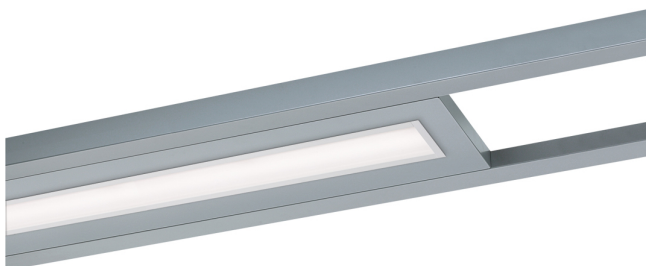

Accesorio  
Ref. M1500LG

Ref M1500LG compatible equipos de la serie Contelux. Color: Gris

Dimensiones (mm):