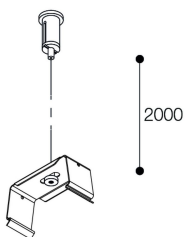

Accesorio

Ref. NXKS

Ref NXKS compatible equipos de la serie Nassel Avant.

Dimensiones (mm):

L: 2000 mm