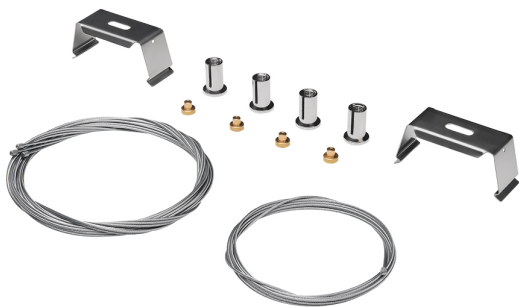

Accesorio

Ref. NXKS

Ref NXKS compatible equipos de la serie Nassel Avant.

Dimensiones (mm):

L: 2000 mm