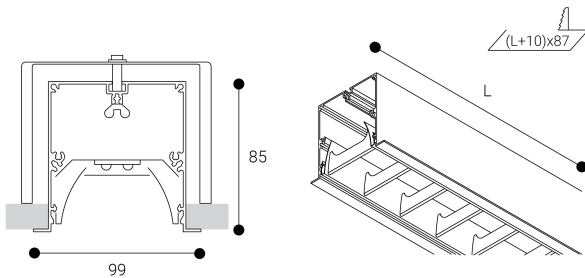

### Ficha técnica

Estructuras para iluminación  
Ref. T7E4H3LB

Empotrable

Dimensiones (mm):

Instalación: Mantener una distancia mínima de seguridad de 50 mm entre el equipo y el techo para garantizar su correcto funcionamiento.

Longitud (L): 1130 mm

Datos fotométricos:

Separación [m]	Diámetro cónico [m]	E(0°)	E(C90)	E(CD)	Intensidad luminica [lx]
0.5	1.28 0.70	7459	867	2856	
1.0	2.57 1.40	1865	217	714	
1.5	3.85 2.09	829	96	317	
2.0	5.14 2.79	466	54	178	
2.5	6.42 3.49	298	35	114	
3.0	7.71 4.19	207	24	79	

Separación [m]      Diámetro cónico [m]      Intensidad luminica [lx]  
 — C0 - C180 (Semiángulo de dispersión: 69.8°)  
 — C90 - C270 (Semiángulo de dispersión: 104.2°)

\* El fabricante se reserva el derecho a realizar modificaciones en el diseño o las especificaciones técnicas.