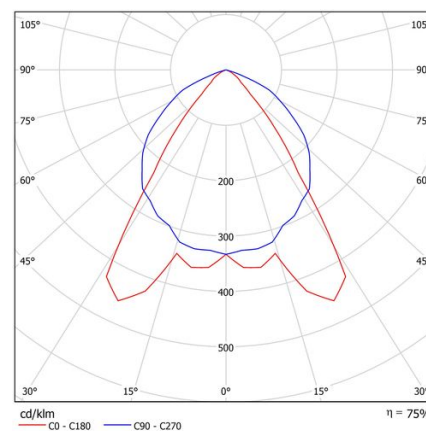

* L80B10 nos indica que a las 60.000 horas, el 90% de las luminarias tendrán un flujo lumínico igual o superior al 80% del valor inicial.
** L70B10 nos indica que a las 60.000 horas, el 90% de las luminarias tendrán un flujo lumínico igual o superior al 70% del valor inicial.