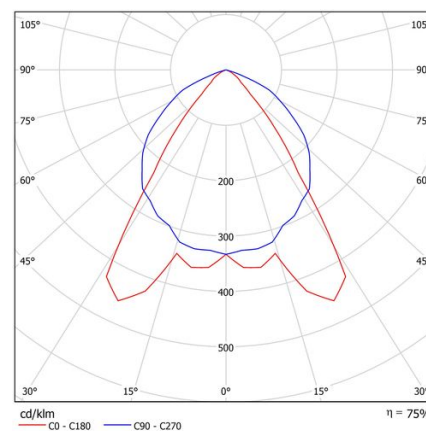

* L80B10 nos indica que a las 60.000 horas, el 90% de las luminarias tendrán un flujo lumínico igual o superior al 80% del valor inicial.

** L70B10 nos indica que a las 60.000 horas, el 90% de las luminarias tendrán un flujo lumínico igual o superior al 70% del valor inicial.