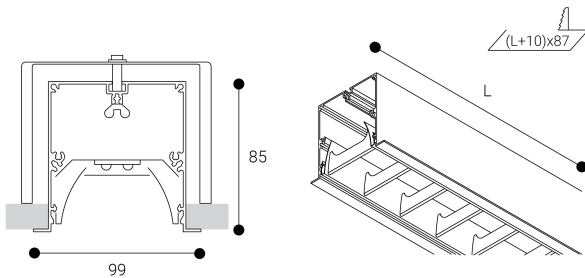

## Ficha técnica

Estructuras para iluminación  
Ref. T7E6H3DLB

Empotrable

Dimensiones (mm):

Instalación: Mantener una distancia mínima de seguridad de 50 mm entre el equipo y el techo para garantizar su correcto funcionamiento.

Longitud (L): 1690 mm

Datos fotométricos:

Separación [m]	Diámetro cónico [m]	E(0°)	E(C90)	E(CD)	Intensidad luminica [lx]
0.5	1.28 0.70	11189	1301	4283	
1.0	2.57 1.40	2797	325	1071	
1.5	3.85 2.09	1243	145	476	
2.0	5.14 2.79	699	81	268	
2.5	6.42 3.49	448	52	171	
3.0	7.71 4.19	311	36	119	

Separación [m]      Diámetro cónico [m]      Intensidad luminica [lx]  
 — C0 - C180 (Semiángulo de dispersión: 69.8°)  
 — C90 - C270 (Semiángulo de dispersión: 104.2°)

\* El fabricante se reserva el derecho a realizar modificaciones en el diseño o las especificaciones técnicas.