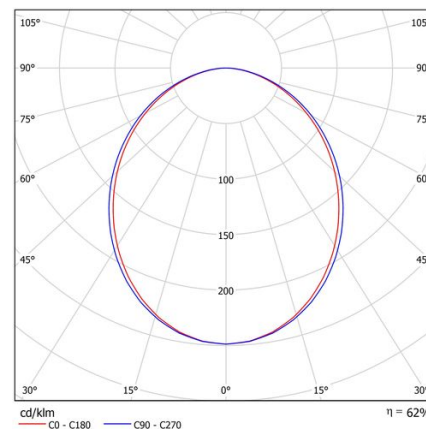

* L80B10 nos indica que a las 60.000 horas, el 90% de las luminarias tendrán un flujo lumínico igual o superior al 80% del valor inicial.
** L70B10 nos indica que a las 60.000 horas, el 90% de las luminarias tendrán un flujo lumínico igual o superior al 70% del valor inicial.