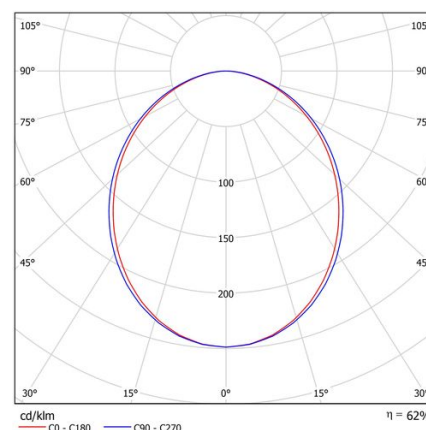

* L80B10 nos indica que a las 60.000 horas, el 90% de las luminarias tendrán un flujo lumínico igual o superior al 80% del valor inicial.
** L70B10 nos indica que a las 60.000 horas, el 90% de las luminarias tendrán un flujo lumínico igual o superior al 70% del valor inicial.