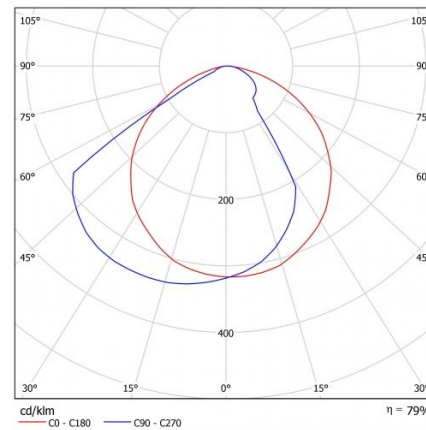

Trazzo 70

Ficha técnica

Estructuras para iluminación
Ref. T7P4L3AB

Pared

Dimensiones (mm):

Longitud (L): 1130 mm

Datos fotométricos:

* El fabricante se reserva el derecho a realizar modificaciones en el diseño o las especificaciones técnicas.
* Garantía ampliable a cinco años según proyecto. Consultar condiciones.

* L80B10 nos indica que a las 60.000 horas, el 90% de las luminarias tendrán un flujo lumínico igual o superior al 80% del valor inicial.
** L70B10 nos indica que a las 60.000 horas, el 90% de las luminarias tendrán un flujo lumínico igual o superior al 70% del valor inicial.

Lúmenes nominales	3720 lm
Flujo de salida	2930 lm
Temperatura de color (K)	3000
CRI	80
Horas de vida útil L80B10 *	60.000h
Horas de vida útil L70B10 **	60.000h
Elipses de Macadam	3
Ángulo de apertura	90
Seguridad fotobiológica	0
Consumo (W)	29,48
Potencia (W)	26,8
Voltaje	220-240V 50/60Hz
Factor de potencia	0,95
Clase	I
UGR	19
IP	30
IK	04
Peso (Kg)	2,75
Temperatura de funcionamiento (°C)	-20 a 40
Eficiencia energética	C