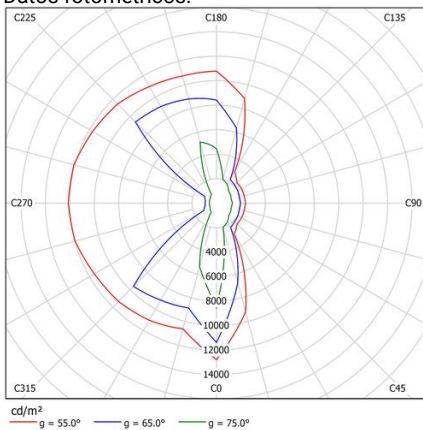

Trazzo 70

Ficha técnica

Estructuras para iluminación
Ref. T7P4L3AB

Pared

Dimensiones (mm):

Longitud (L): 1130 mm

Datos fotométricos:

* El fabricante se reserva el derecho a realizar modificaciones en el diseño o las especificaciones técnicas.
* Garantía ampliable a cinco años según proyecto. Consultar condiciones.

* L80B10 nos indica que a las 60.000 horas, el 90% de las luminarias tendrán un flujo lumínico igual o superior al 80% del valor inicial.
** L70B10 nos indica que a las 60.000 horas, el 90% de las luminarias tendrán un flujo lumínico igual o superior al 70% del valor inicial.

Lúmenes nominales	3720 lm
Flujo de salida	2930 lm
Temperatura de color (K)	3000
CRI	80
Horas de vida útil L80B10 *	60.000h
Horas de vida útil L70B10 **	60.000h
Elipses de Macadam	3
Ángulo de apertura	90
Seguridad fotobiológica	0
Consumo (W)	29,48
Potencia (W)	26,8
Voltaje	220-240V 50/60Hz
Factor de potencia	0,95
Clase	I
UGR	19
IP	30
IK	04
Peso (Kg)	2,75
Temperatura de funcionamiento (°C)	-20 a 40
Eficiencia energética	C