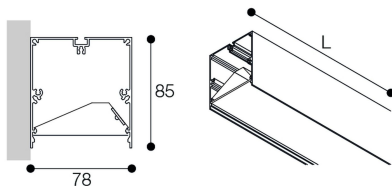

Trazzo 70

Ficha técnica

Estructuras para iluminación
Ref. T7P4L3AB

Pared

Dimensiones (mm):

Longitud (L): 1130 mm

Datos fotométricos:

* El fabricante se reserva el derecho a realizar modificaciones en el diseño o las especificaciones técnicas.
* Garantía ampliable a cinco años según proyecto. Consultar condiciones.