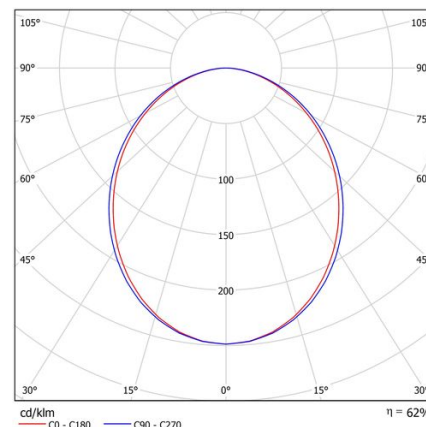

Trazzo Mixto

Ficha técnica

Estructuras para iluminación
Ref. TMP6H30B

Pared

Dimensiones (mm):

Longitud (L): 1690 mm

Datos fotométricos:

* El fabricante se reserva el derecho a realizar modificaciones en el diseño o las especificaciones técnicas.
* Garantía ampliable a cinco años según proyecto. Consultar condiciones.

* L80B10 nos indica que a las 60.000 horas, el 90% de las luminarias tendrán un flujo lumínico igual o superior al 80% del valor inicial.
** L70B10 nos indica que a las 60.000 horas, el 90% de las luminarias tendrán un flujo lumínico igual o superior al 70% del valor inicial.

Lúmenes nominales	15400 lm
Flujo de salida	9748 lm
Temperatura de color (K)	3000
CRI	80
Horas de vida útil L80B10 *	60.000h
Horas de vida útil L70B10 **	60.000h
Elipses de Macadam	3
Ángulo de apertura	100
Seguridad fotobiológica	0
Consumo (W)	114,95
Potencia (W)	104,5
Voltaje	220-240V 50/60Hz
Factor de potencia	0,95
Clase	I
IP	30
IK	04
Peso (Kg)	7,125
Temperatura de funcionamiento (°C)	-20 a 40
Eficiencia energética	D