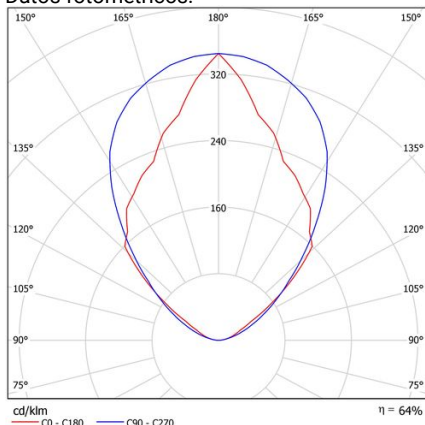

Trazzo Mixto

Ficha técnica

Estructuras para iluminación
Ref. TMP6H30B

Pared

Dimensiones (mm):

Longitud (L): 1690 mm

Datos fotométricos:

* El fabricante se reserva el derecho a realizar modificaciones en el diseño o las especificaciones técnicas.
* Garantía ampliable a cinco años según proyecto. Consultar condiciones.

* L80B10 nos indica que a las 60.000 horas, el 90% de las luminarias tendrán un flujo lumínico igual o superior al 80% del valor inicial.
** L70B10 nos indica que a las 60.000 horas, el 90% de las luminarias tendrán un flujo lumínico igual o superior al 70% del valor inicial.

Lúmenes nominales	15400 lm
Flujo de salida	9748 lm
Temperatura de color (K)	3000
CRI	80
Horas de vida útil L80B10 *	60.000h
Horas de vida útil L70B10 **	60.000h
Elipses de Macadam	3
Ángulo de apertura	100
Seguridad fotobiológica	0
Consumo (W)	114,95
Potencia (W)	104,5
Voltaje	220-240V 50/60Hz
Factor de potencia	0,95
Clase	I
IP	30
IK	04
Peso (Kg)	7,125
Temperatura de funcionamiento (°C)	-20 a 40
Eficiencia energética	D