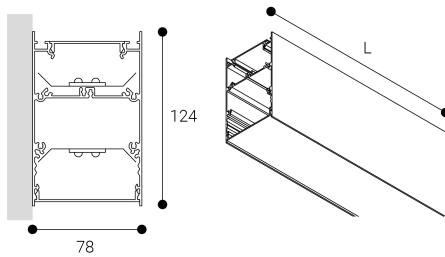

Trazzo Mixto

Ficha técnica

Estructuras para iluminación
Ref. TMP6H30B

Pared

Dimensiones (mm):

Longitud (L): 1690 mm

Datos fotométricos:

* El fabricante se reserva el derecho a realizar modificaciones en el diseño o las especificaciones técnicas.
* Garantía ampliable a cinco años según proyecto. Consultar condiciones.