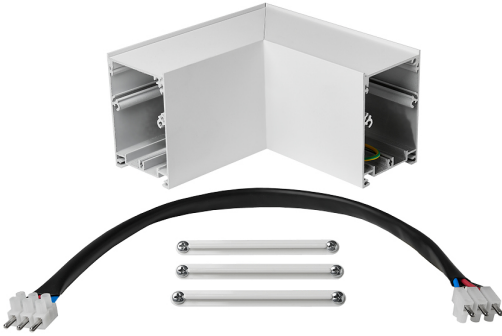

Accesorio
Ref. TX006B

Ref TX006B compatible equipos de la serie Trazzo Avant. IP: 30 Color: Blanco

Dimensiones (mm):