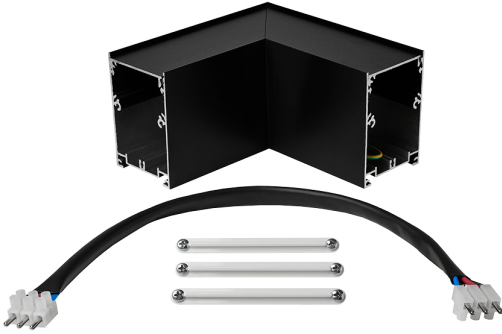

Accesorio
Ref. TX006N

Ref TX006N compatible equipos de la serie Trazzo Avant. IP: 30 Color: Negro

Dimensiones (mm):