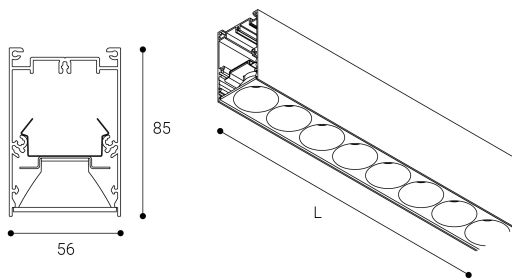

Trazzo Avant

Ficha técnica

Estructuras para iluminación
Ref. TX6H3DRB

Dimensiones (mm):

Longitud (L): 1687 mm

Datos fotométricos:

* El fabricante se reserva el derecho a realizar modificaciones en el diseño o las especificaciones técnicas.