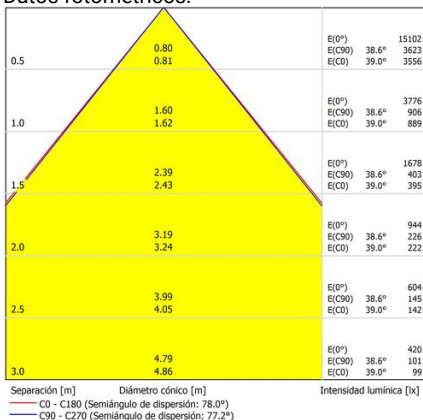

Trazzo Avant

Ficha técnica

Estructuras para iluminación
Ref. TX6H3DRB

Dimensiones (mm):

Longitud (L): 1687 mm

Datos fotométricos:

* El fabricante se reserva el derecho a realizar modificaciones en el diseño o las especificaciones técnicas.

Lúmenes nominales	8400 lm
Flujo de salida	6132 lm
Temperatura de color (K)	3000
CRI	80
Horas de vida útil L80B10 *	61.000h
Horas de vida útil L70B10 **	72.000h
Elipses de Macadam	3
Ángulo de apertura	77
Seguridad fotobiológica	0
Consumo (W)	62,7
Potencia (W)	57
Voltaje	220-240V 50/60Hz
Factor de potencia	0,95
Clase	I
UGR	16
IP	30
IK	09
Peso (Kg)	3,75
Temperatura de funcionamiento (°C)	-20 a 40
Eficiencia energética	C