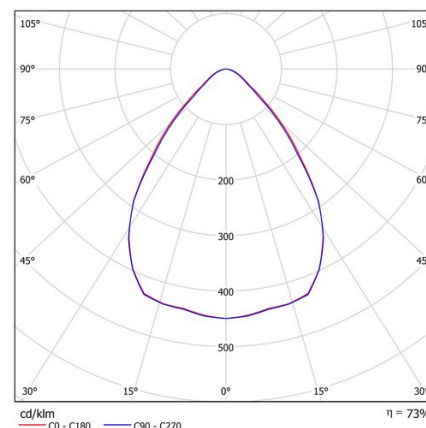

* L80B10 nos indica que a las 61.000 horas, el 90% de las luminarias tendrán un flujo lumínico igual o superior al 80% del valor inicial.

** L70B10 nos indica que a las 72.000 horas, el 90% de las luminarias tendrán un flujo lumínico igual o superior al 70% del valor inicial.