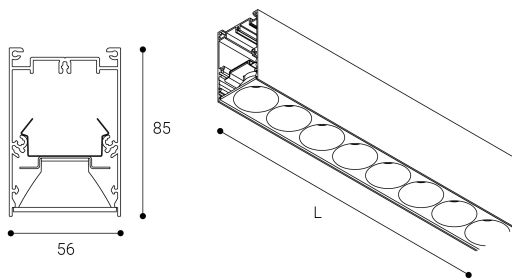

Trazzo Avant

Ficha técnica

Estructuras para iluminación
Ref. TX6L4RB

Dimensiones (mm):

Longitud (L): 1687 mm

Datos fotométricos:

* El fabricante se reserva el derecho a realizar modificaciones en el diseño o las especificaciones técnicas.