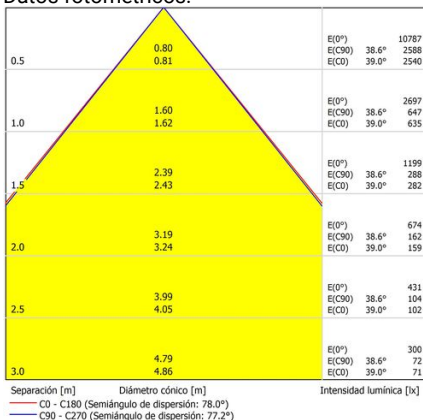

Trazzo Avant

Ficha técnica

Estructuras para iluminación
Ref. TX6L4RB

Dimensiones (mm):

Longitud (L): 1687 mm

Datos fotométricos:

* El fabricante se reserva el derecho a realizar modificaciones en el diseño o las especificaciones técnicas.

Lúmenes nominales	6000 lm
Flujo de salida	4380 lm
Temperatura de color (K)	4000
CRI	80
Horas de vida útil L80B10 *	61.000h
Horas de vida útil L70B10 **	72.000h
Elipses de Macadam	3
Ángulo de apertura	77
Seguridad fotobiológica	0
Consumo (W)	44,2
Potencia (W)	40,2
Voltaje	220-240V 50/60Hz
Factor de potencia	0,95
Clase	I
UGR	16
IP	30
IK	09
Peso (Kg)	3,75
Temperatura de funcionamiento (°C)	-20 a 40
Eficiencia energética	C