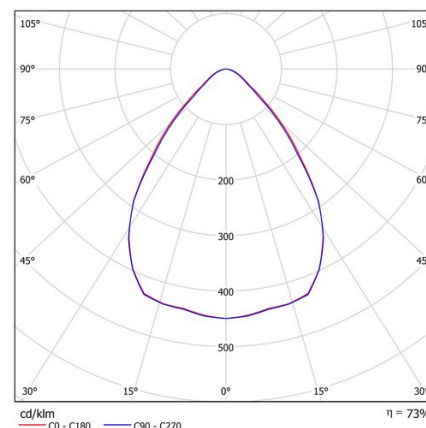

* L80B10 nos indica que a las 61.000 horas, el 90% de las luminarias tendrán un flujo luminoso igual o superior al 80% del valor inicial.

** L70B10 nos indica que a las 72.000 horas, el 90% de las luminarias tendrán un flujo luminoso igual o superior al 70% del valor inicial.