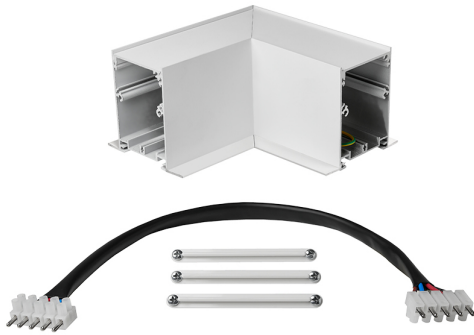

Accesorio

Ref. TXE0065PB

Ref TXE0065PB compatible equipos de la serie Trazzo Avant. IP: 20-44

Color: Blanco

Dimensiones (mm):