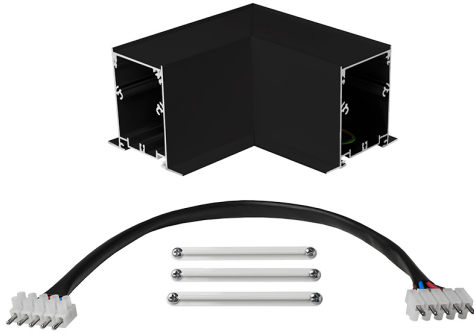

Accesorio  
Ref. TXE0065PN

Ref TXE0065PN compatible equipos de la serie Trazzo Avant. IP: 20-44  
Color: Negro

Dimensiones (mm):