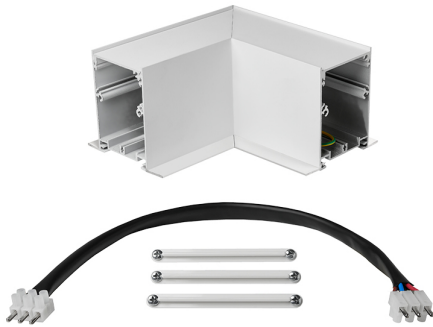

Accesorio  
Ref. TXE006B

Ref TXE006B compatible equipos de la serie Trazzo Avant. IP: 20-44  
Color: Blanco

Dimensiones (mm):