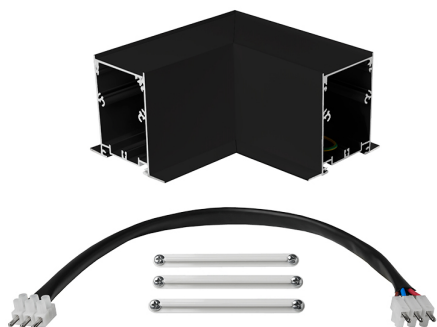

Accesorio
Ref. TXE006N

Ref TXE006N compatible equipos de la serie Trazzo Avant. IP: 20-44
Color: Negro

Dimensiones (mm):