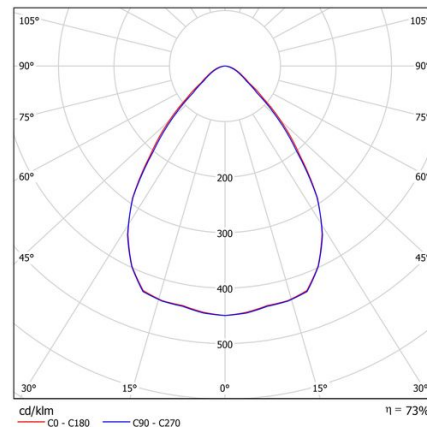

* L80B10 nos indica que a las 61.000 horas, el 90% de las luminarias tendrán un flujo lumínico igual o superior al 80% del valor inicial.
** L70B10 nos indica que a las 72.000 horas, el 90% de las luminarias tendrán un flujo lumínico igual o superior al 70% del valor inicial.