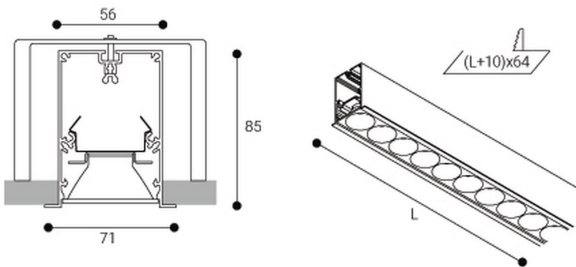

Trazzo Avant

Ficha técnica

Estructuras para iluminación
Ref. TXE4ZRB

Empotrable

Dimensiones (mm):

Instalación: Mantener una distancia mínima de seguridad de 50 mm entre el equipo y el techo para garantizar su correcto funcionamiento.

Longitud (L): 1125 mm

Datos fotométricos:

Separación [m]	Diámetro cónico [m]		Intensidad luminica [lx]	
	CD - C180 (Semiángulo de dispersión: 78.0°)	C90 - C270 (Semiángulo de dispersión: 77.2°)	E(0°)	E(C90)
0.5	0.80	0.81	6014	1443
			E(CD) 39.0°	1416
1.0	1.60	1.62	1593	361
			E(CD) 39.0°	354
1.5	2.39	2.43	668	160
			E(CD) 39.0°	157
2.0	3.19	3.24	376	90
			E(CD) 39.0°	89
2.5	3.99	4.05	241	58
			E(CD) 39.0°	57
3.0	4.79	4.85	167	40
			E(CD) 39.0°	39