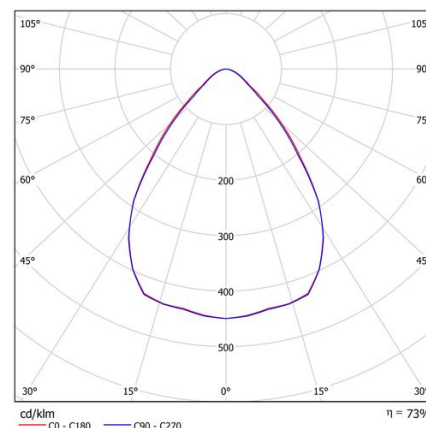

* L80B10 nos indica que a las 61.000 horas, el 90% de las luminarias tendrán un flujo lumínico igual o superior al 80% del valor inicial.
** L70B10 nos indica que a las 72.000 horas, el 90% de las luminarias tendrán un flujo lumínico igual o superior al 70% del valor inicial.