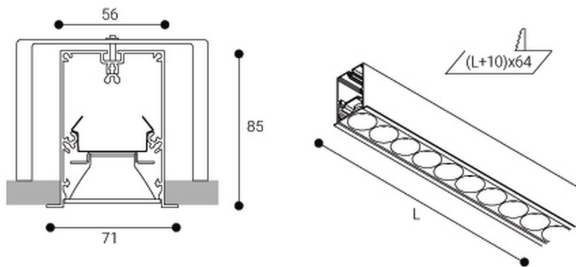

## Ficha técnica

Estructuras para iluminación  
Ref. TXE6TWRB

Empotrable

saluz®

Estructuras para iluminación: Trazzo Avant .Fabricado en perfiles de aluminio extrusionado. Lacado con resina poliéster de alto rendimiento mediante aplicación electrostática y posterior polimerizado resistente a los rayos UV y a la corrosión. Difusor: Lente de policarbonato. Distribución luminosa: Directa. Acabado: Blanco.

### Dimensiones (mm):

Instalación: Mantener una distancia mínima de seguridad de 50 mm entre el equipo y el techo para garantizar su correcto funcionamiento.

Longitud (L): 1687 mm